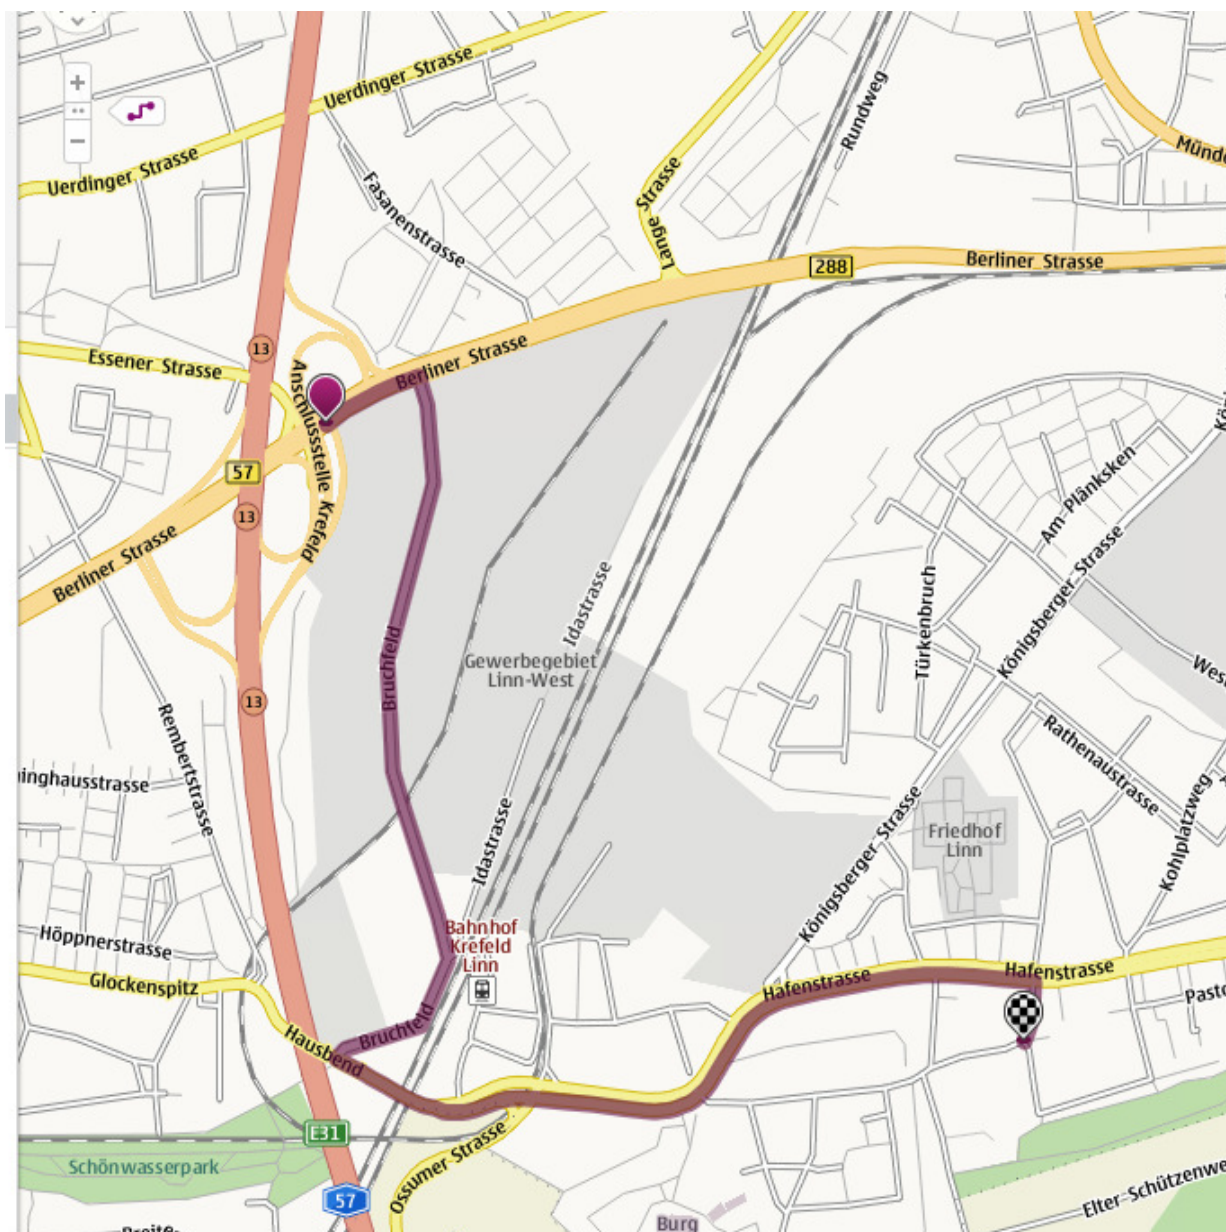

Zum Clubabend der Shadow Chasers

Schule am Danziger Platz 1
47809 Krefeld – Linn

Von der A57 Ausfahrt (13) Richtung Duisburg Süd

rechts in **Bruchfeld**

links in **Hausbend**

nach ca. 1,2 km rechts in den **Danziger Platz**

die Schule liegt links

Zugang zur Gymnastikhalle links an der Schule vorbei und durch das Tor quer über den Schulhof

Zum Clubabend der Shadow Chasers

Schule am Danziger Platz 1
47809 Krefeld – Linn

Von der A59 / B288 Richtung Krefeld

den Rhein überqueren
rechts in **Linner Straße**
rechts in **Mündelheimer Straße**
nach ca. 1,2 km rechts in die **Hafenstraße**
ca. 1,3 km links zum **Danziger Platz**
die Schule liegt links

Zugang zur Gymnastikhalle links an der Schule vorbei und durch das Tor quer über den Schulhof